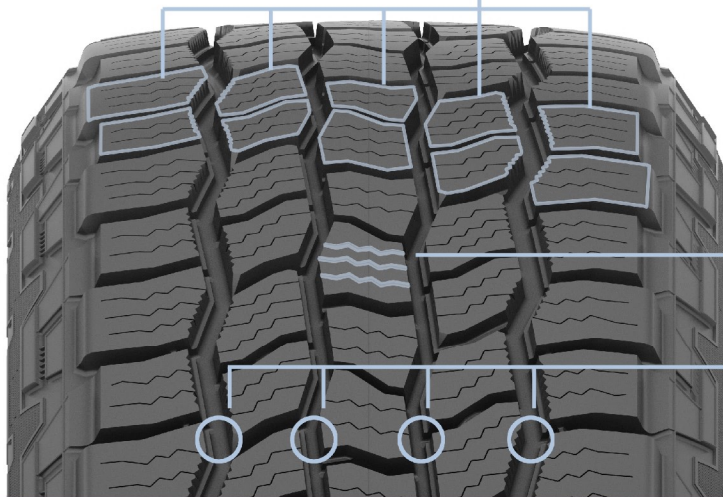

SUV / 4X4

ไม่ว่าจะสภาพภูมิอากาศหรือสภาพถนนแบบไหนก็ตาม Cooper Discoverer AT3 4S มาพร้อม กับเทคโนโลยี Adaptive Traction ซึ่งมอบ ความอเนกประสงค์ให้คุณออกไปค้นหา บุกเบิกและ พร้อมลุยในทุกสถานการณ์ เหมาะกับรถ SUV และรถกระบะ: 4x4 (4WD)

ความนุ่มนวลและสบายบนถนนที่วิ่งไปทีมา ควบคู่กับความทนทานในการจับขึ้นถนนออฟโรด

การยึดเกาะถนนและการควบคุมทิศทาง บนถนนเปียกที่ขุดเยี่ยม

Adaptive Traction Technology

ดอกยางพิเศษแบบ 5 แถวถูกออกแบบมาให้เหมาะสำหรับทุกสภาพผิวถนน ที่ยกระดับการจับขึ้นถนนออฟโรดและเพิ่มการยึดเกาะบนถนนเปียก และแห้งได้ดีเยี่ยม

ร่องดอกยางเล็กรูปทรงคลื่น

ร่องยางเล็กในทุกบล็อกดอกยางช่วย เพิ่มเสถียรภาพการทรงตัวของรถและ ควบคุมทิศทาง ในขณะที่ตัวกันยังช่วยลด การติดของเศษหินในร่องยางและลดการ บาดตำงองหินด้วย นอกจากนี้ยังช่วยยึด เกาะบนถนนเปียกและแห้งได้อย่างมี ประสิทธิภาพ

Aqua Vac Channels

ร่องยางรูปทรงพิเศษ + ร่องลึกที่ช่วย ป้องกันการเหินน้ำด้วยการเพิ่มสมรรถนะ ในการตัดชั้นผิวน้ำบนถนนเปียก

ขนาดยางที่มีจำหน่าย

15"

235/75R15 109T (White)

16"

215/70R16 100T (Black)
235/70R16 106T (Black)
245/70R16 111T (White)
255/70R16 111T (White)
265/70R16 112T (White)
265/75R16 116T (White)